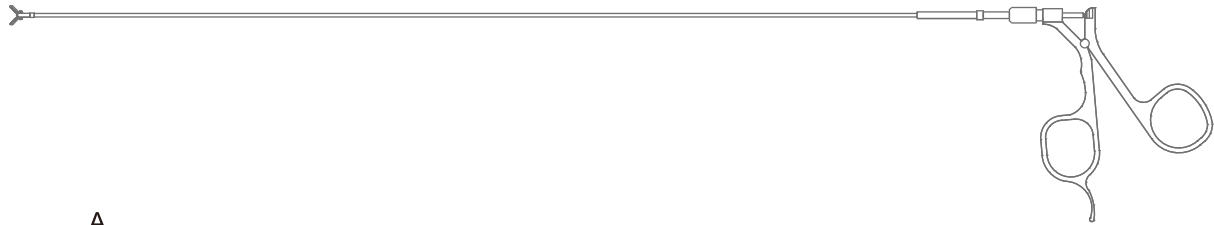

GH 异物钳 Grasping Forceps

Autoclavable 134°C

- 金属硬性鞘管 Metal Rigid Sheath
- 金属软性鞘管 Metal Flexible Sheath

型号 Item No.	外径 (D) Diameter	工作长度 (L) Working Length	最大开幅 (A) Max. Opening Width	工作通道 Working Channel Diameter	特征 Feature
WF-Y2241GH (7Fr)	Ø2.2mm	410mm	10mm	>7Fr	●
WF-R2241GH (7Fr)	Ø2.2mm	410mm	10mm	>7Fr	●
WF-Y1661GH (5Fr)	Ø1.6mm	610mm	10mm	>5.5Fr	●
WF-R1661GH (5Fr)	Ø1.6mm	610mm	10mm	>5.5Fr	●
*WF-Y1561GH (4.5Fr)	Ø1.5mm	610mm	8mm	>5Fr	●
*WF-R1561GH (4.5Fr)	Ø1.5mm	610mm	8mm	>5Fr	●
*WF-Y1361GH (4Fr)	Ø1.3mm	610mm	7mm	>4.5Fr	●
*WF-R1361GH (4Fr)	Ø1.3mm	610mm	7mm	>4.5Fr	●

* Coming Soon