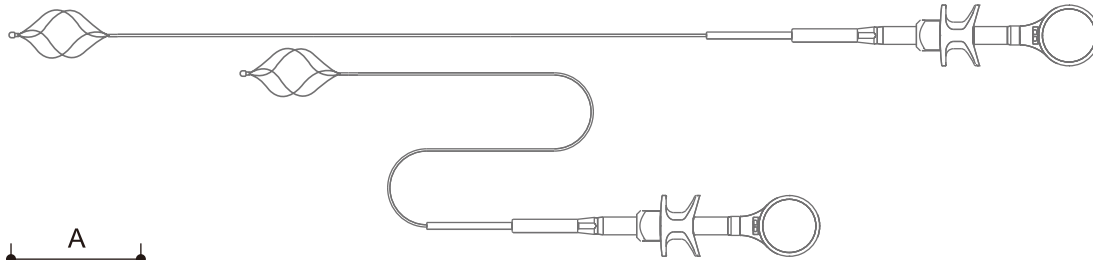

Spirality Basket Type Grasping Forceps

肾镜用套石篮

商品名：篮形异物钳

Autoclavable 134°C

**GL 螺旋网篮** Spirality Basket Type Grasping Forceps

Autoclavable **134°C**

型号 Item No.	外径 (D) Diameter	工作长度 (L) Working Length	最大开幅 (A) Max. Opening Width	工作通道 Working Channel Diameter	特征 Feature
WF-R2241GL52 (7Fr)	Ø2.2mm	410mm	20mm	>7Fr	●
WF-Y1661GL51 (5Fr)	Ø1.6mm	610mm	15mm	>5.5Fr	●
WF-R1661GL51 (5Fr)	Ø1.6mm	610mm	15mm	>5.5Fr	●
WF-Y1361GL51 (4Fr)	Ø1.3mm	610mm	15mm	>4.5Fr	●
WF-R1361GL51 (4Fr)	Ø1.3mm	610mm	15mm	>4.5Fr	●

- 金属硬性鞘管 Metal Rigid Sheath
- 特氟隆软性鞘管 Teflon Flexible Sheath

**GL 折角网篮** Fold angular Basket Type Grasping Forceps

Autoclavable **134°C**

型号 Item No.	外径 (D) Diameter	工作长度 (L) Working Length	最大开幅 (A) Max. Opening Width	工作通道 Working Channel Diameter	特征 Feature
WF-R2241GL42 (7Fr)	Ø2.2mm	410mm	20mm	>7Fr	●
WF-Y1661GL41 (5Fr)	Ø1.6mm	610mm	15mm	>5.5Fr	●
WF-R1661GL41 (5Fr)	Ø1.6mm	610mm	15mm	>5.5Fr	●
WF-Y1361GL41 (4Fr)	Ø1.3mm	610mm	15mm	>4.5Fr	●
WF-R1361GL41 (4Fr)	Ø1.3mm	610mm	15mm	>4.5Fr	●