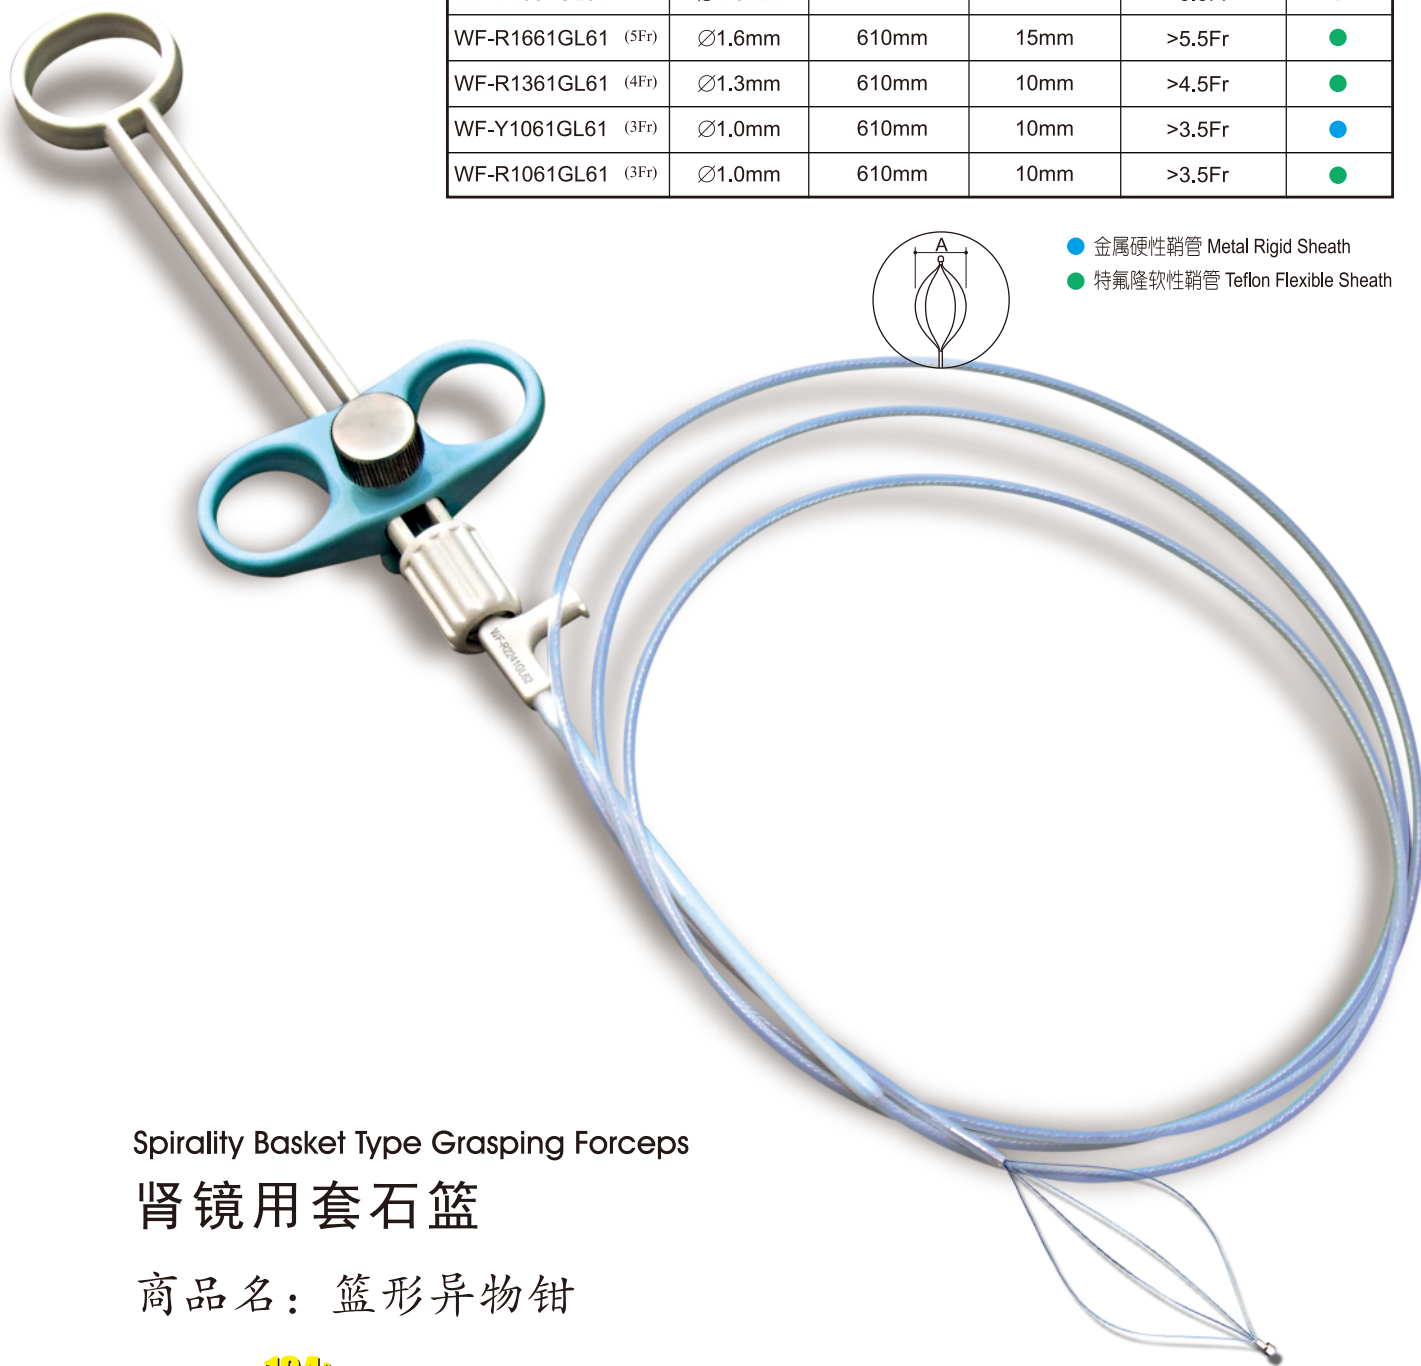

GL 球形网篮 Ball Basket Type Grasping Forceps

Autoclavable 134°C

型 号 Item No.	外 径 (D) Diameter	工作长度 (L) Working Length	最大开幅 (A) Max. Opening Width	工作通道 Working Channel Diameter	特 征 Feature
WF-R2241GL62 (7Fr)	Ø2.2mm	410mm	20mm	>7Fr	●
WF-Y1661GL61 (5Fr)	Ø1.6mm	610mm	15mm	>5.5Fr	●
WF-R1661GL61 (5Fr)	Ø1.6mm	610mm	15mm	>5.5Fr	●
WF-R1361GL61 (4Fr)	Ø1.3mm	610mm	10mm	>4.5Fr	●
WF-Y1061GL61 (3Fr)	Ø1.0mm	610mm	10mm	>3.5Fr	●
WF-R1061GL61 (3Fr)	Ø1.0mm	610mm	10mm	>3.5Fr	●

Spirality Basket Type Grasping Forceps

肾镜用套石篮

商品名：篮形异物钳

Autoclavable 134°C