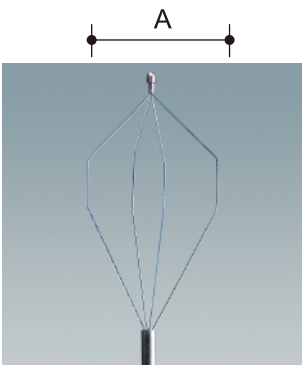

\* Coming Soon

GL 球形网篮 Ball Basket Type Grasping Forceps

Autoclavable 134°C

型 号 Item No.	外 径 (D) Diameter	工作长度 (L) Working Length	最大开幅 (A) Max. Opening Width	工作通道 Working Channel Diameter	特 征 Feature
WF-R2241GL62 (7Fr)	Ø2.2mm	410mm	20mm	>7Fr	●
WF-Y1661GL61 (5Fr)	Ø1.6mm	610mm	15mm	>5.5Fr	●
WF-R1661GL61 (5Fr)	Ø1.6mm	610mm	15mm	>5.5Fr	●
WF-R1361GL61 (4Fr)	Ø1.3mm	610mm	10mm	>4.5Fr	●
WF-Y1061GL61 (3Fr)	Ø1.0mm	610mm	10mm	>3.5Fr	●
WF-R1061GL61 (3Fr)	Ø1.0mm	610mm	10mm	>3.5Fr	●

Spirality Basket Type Grasping Forceps

肾镜用套石篮

商品名：篮形异物钳

Autoclavable 134°C

**GL 螺旋网篮** Spirality Basket Type Grasping Forceps

Autoclavable **134°C**

型号 Item No.	外径 (D) Diameter	工作长度 (L) Working Length	最大开幅 (A) Max. Opening Width	工作通道 Working Channel Diameter	特征 Feature
WF-R2241GL52 (7Fr)	Ø2.2mm	410mm	20mm	>7Fr	●
WF-Y1661GL51 (5Fr)	Ø1.6mm	610mm	15mm	>5.5Fr	●
WF-R1661GL51 (5Fr)	Ø1.6mm	610mm	15mm	>5.5Fr	●
WF-Y1361GL51 (4Fr)	Ø1.3mm	610mm	15mm	>4.5Fr	●
WF-R1361GL51 (4Fr)	Ø1.3mm	610mm	15mm	>4.5Fr	●

- 金属硬性鞘管 Metal Rigid Sheath
- 特氟隆软性鞘管 Teflon Flexible Sheath

**GL 折角网篮** Fold angular Basket Type Grasping Forceps

Autoclavable **134°C**

型号 Item No.	外径 (D) Diameter	工作长度 (L) Working Length	最大开幅 (A) Max. Opening Width	工作通道 Working Channel Diameter	特征 Feature
WF-R2241GL42 (7Fr)	Ø2.2mm	410mm	20mm	>7Fr	●
WF-Y1661GL41 (5Fr)	Ø1.6mm	610mm	15mm	>5.5Fr	●
WF-R1661GL41 (5Fr)	Ø1.6mm	610mm	15mm	>5.5Fr	●
WF-Y1361GL41 (4Fr)	Ø1.3mm	610mm	15mm	>4.5Fr	●
WF-R1361GL41 (4Fr)	Ø1.3mm	610mm	15mm	>4.5Fr	●