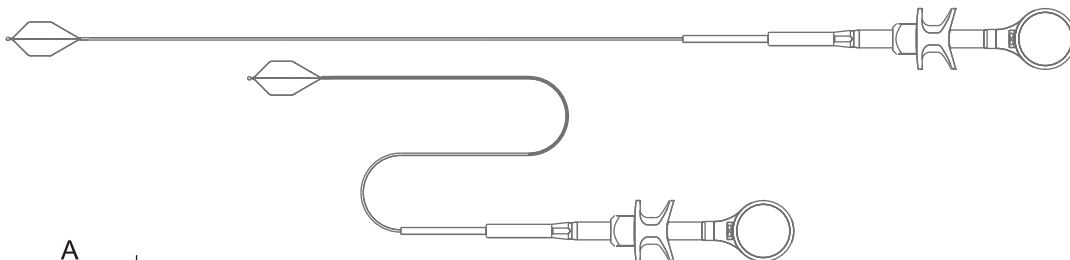

GL 折角网篮 Fold angular Basket Type Grasping Forceps

Autoclavable **134°C**

型号 Item No.	外径 (D) Diameter	工作长度 (L) Working Length	最大开幅 (A) Max. Opening Width	工作通道 Working Channel Diameter	特征 Feature
WF-R2241GL42 (7Fr)	Ø2.2mm	410mm	20mm	>7Fr	●
WF-Y1661GL41 (5Fr)	Ø1.6mm	610mm	15mm	>5.5Fr	●
WF-R1661GL41 (5Fr)	Ø1.6mm	610mm	15mm	>5.5Fr	●
WF-Y1361GL41 (4Fr)	Ø1.3mm	610mm	15mm	>4.5Fr	●
WF-R1361GL41 (4Fr)	Ø1.3mm	610mm	15mm	>4.5Fr	●

- 金属硬性鞘管 Metal Rigid Sheath
- 特氟隆软性鞘管 Teflon Flexible Sheath