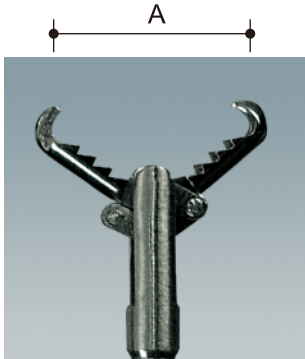

# WILSON

泌尿/妇科内镜器械

*Urology / Gynecology Endoscope Forceps*

ISO13485:2003 

沪食药监械生产许20010591号

GZ 取石钳 Grasping Forceps

Autoclavable 134°C

型号 Item No.	外径 (D) Diameter	工作长度 (L) Working Length	最大开幅 (A) Max. Opening Width	工作通道 Working Channel Diameter	特征 Feature
WF-Y2241GZ (7Fr)	∅2.2mm	410mm	10mm	>7Fr	●
WF-R2241GZ (7Fr)	∅2.2mm	410mm	10mm	>7Fr	●
WF-Y1661GZ (5Fr)	∅1.6mm	610mm	10mm	>5.5Fr	●
WF-R1661GZ (5Fr)	∅1.6mm	610mm	10mm	>5.5Fr	●
* WF-Y1561GZ (4.5Fr)	∅1.5mm	610mm	8mm	>5Fr	●
* WF-R1561GZ (4.5Fr)	∅1.5mm	610mm	8mm	>5Fr	●
* WF-Y1361GZ (4Fr)	∅1.3mm	610mm	7mm	>4.5Fr	●
* WF-R1361GZ (4Fr)	∅1.3mm	610mm	7mm	>4.5Fr	●

\* Coming Soon

- 金属硬性鞘管 Metal Rigid Sheath
- 金属软性鞘管 Metal Flexible Sheath

Grasping Forceps  
输尿管肾镜用取石钳

商品名：异物钳

Autoclavable 134°C

**GK 异物钳** Grasping Forceps

Autoclavable **134°C**

- 金属硬性鞘管 Metal Rigid Sheath
- 金属软性鞘管 Metal Flexible Sheath

\* Coming Soon

**BU 活检钳** Biopsy Forceps

Autoclavable **134°C**

- 金属硬性鞘管 Metal Rigid Sheath
- 金属软性鞘管 Metal Flexible Sheath

型号 Item No.	外径 (D) Diameter	工作长度 (L) Working Length	最大开幅 (A) Max. Opening Width	工作通道 Working Channel Diameter	特征 Feature
WF-Y2241BU (7Fr)	Ø2.2mm	410mm	8mm	>7Fr	●
WF-R2241BU (7Fr)	Ø2.2mm	410mm	8mm	>7Fr	●
WF-Y1661BU (5Fr)	Ø1.6mm	610mm	5mm	>5.5Fr	●
WF-R1661BU (5Fr)	Ø1.6mm	610mm	5mm	>5.5Fr	●
*WF-Y1561BU (4.5Fr)	Ø1.5mm	610mm	5mm	>5Fr	●
*WF-R1561BU (4.5Fr)	Ø1.5mm	610mm	5mm	>5Fr	●
*WF-Y1361BU (4Fr)	Ø1.3mm	610mm	4mm	>4.5Fr	●
*WF-R1361BU (4Fr)	Ø1.3mm	610mm	4mm	>4.5Fr	●