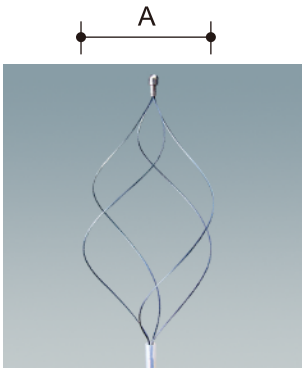

\* Coming Soon

GL 球形网篮 Ball Basket Type Grasping Forceps

Autoclavable 134°C

型 号 Item No.	外 径 (D) Diameter	工作长度 (L) Working Length	最大开幅 (A) Max. Opening Width	工作通道 Working Channel Diameter	特 征 Feature
WF-R2241GL62 (7Fr)	Ø2.2mm	410mm	20mm	>7Fr	●
WF-Y1661GL61 (5Fr)	Ø1.6mm	610mm	15mm	>5.5Fr	●
WF-R1661GL61 (5Fr)	Ø1.6mm	610mm	15mm	>5.5Fr	●
WF-R1361GL61 (4Fr)	Ø1.3mm	610mm	10mm	>4.5Fr	●
WF-Y1061GL61 (3Fr)	Ø1.0mm	610mm	10mm	>3.5Fr	●
WF-R1061GL61 (3Fr)	Ø1.0mm	610mm	10mm	>3.5Fr	●

Spirality Basket Type Grasping Forceps

肾镜用套石篮

商品名：篮形异物钳

Autoclavable 134°C

**GL 螺旋网篮** Spirality Basket Type Grasping Forceps

Autoclavable **134°C**

型号 Item No.	外径 (D) Diameter	工作长度 (L) Working Length	最大开幅 (A) Max. Opening Width	工作通道 Working Channel Diameter	特征 Feature
WF-R2241GL52 (7Fr)	Ø2.2mm	410mm	20mm	>7Fr	●
WF-Y1661GL51 (5Fr)	Ø1.6mm	610mm	15mm	>5.5Fr	●
WF-R1661GL51 (5Fr)	Ø1.6mm	610mm	15mm	>5.5Fr	●
WF-Y1361GL51 (4Fr)	Ø1.3mm	610mm	15mm	>4.5Fr	●
WF-R1361GL51 (4Fr)	Ø1.3mm	610mm	15mm	>4.5Fr	●

- 金属硬性鞘管 Metal Rigid Sheath
- 特氟隆软性鞘管 Teflon Flexible Sheath

**GL 折角网篮** Fold angular Basket Type Grasping Forceps

Autoclavable **134°C**

型号 Item No.	外径 (D) Diameter	工作长度 (L) Working Length	最大开幅 (A) Max. Opening Width	工作通道 Working Channel Diameter	特征 Feature
WF-R2241GL42 (7Fr)	Ø2.2mm	410mm	20mm	>7Fr	●
WF-Y1661GL41 (5Fr)	Ø1.6mm	610mm	15mm	>5.5Fr	●
WF-R1661GL41 (5Fr)	Ø1.6mm	610mm	15mm	>5.5Fr	●
WF-Y1361GL41 (4Fr)	Ø1.3mm	610mm	15mm	>4.5Fr	●
WF-R1361GL41 (4Fr)	Ø1.3mm	610mm	15mm	>4.5Fr	●