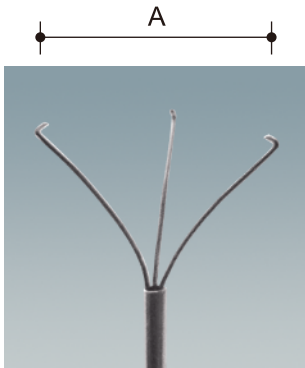

GM 三爪钳 3-Prong Grasping Forceps

Autoclavable **134°C**

- 金属硬性鞘管 Metal Rigid Sheath
- 特氟隆软性鞘管 Teflon Flexible Sheath

型号 Item No.	外径 (D) Diameter	工作长度 (L) Working Length	最大开幅 (A) Max. Opening Width	工作通道 Working Channel Diameter	特征 Feature
WF-R2241GM25 (7Fr)	Ø2.2mm	410mm	25mm	>7Fr	●
WF-Y2241GM25 (7Fr)	Ø2.2mm	410mm	25mm	>7Fr	●
WF-R1661GM15 (5Fr)	Ø1.6mm	610mm	15mm	>5.5Fr	●
WF-R1561GM15 (4.5Fr)	Ø1.5mm	610mm	15mm	>5Fr	●
WF-Y1561GM15 (4.5Fr)	Ø1.5mm	610mm	15mm	>5Fr	●
WF-R1361GM15 (4Fr)	Ø1.3mm	610mm	15mm	>4.5Fr	●
WF-Y1061GM07 (3Fr)	Ø1.0mm	610mm	7mm	>3.5Fr	●
WF-Y0861GM07 (2.4Fr)	Ø0.8mm	610mm	7mm	>2.5Fr	●