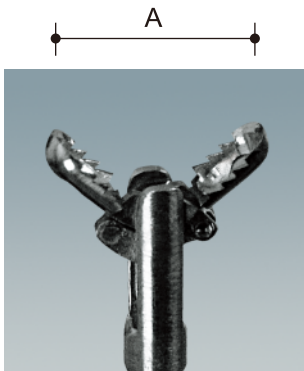

# WILSON

泌尿/妇科内镜器械

*Urology / Gynecology Endoscope Forceps*

ISO13485:2003 

沪食药监械生产许20010591号

GZ 取石钳 Grasping Forceps

Autoclavable 134°C

型号 Item No.	外径 (D) Diameter	工作长度 (L) Working Length	最大开幅 (A) Max. Opening Width	工作通道 Working Channel Diameter	特征 Feature
WF-Y2241GZ (7Fr)	∅2.2mm	410mm	10mm	>7Fr	●
WF-R2241GZ (7Fr)	∅2.2mm	410mm	10mm	>7Fr	●
WF-Y1661GZ (5Fr)	∅1.6mm	610mm	10mm	>5.5Fr	●
WF-R1661GZ (5Fr)	∅1.6mm	610mm	10mm	>5.5Fr	●
* WF-Y1561GZ (4.5Fr)	∅1.5mm	610mm	8mm	>5Fr	●
* WF-R1561GZ (4.5Fr)	∅1.5mm	610mm	8mm	>5Fr	●
* WF-Y1361GZ (4Fr)	∅1.3mm	610mm	7mm	>4.5Fr	●
* WF-R1361GZ (4Fr)	∅1.3mm	610mm	7mm	>4.5Fr	●

\* Coming Soon

- 金属硬性鞘管 Metal Rigid Sheath
- 金属软性鞘管 Metal Flexible Sheath

Grasping Forceps  
输尿管肾镜用取石钳

商品名：异物钳

Autoclavable 134°C

**GK 异物钳** Grasping Forceps

Autoclavable **134°C**

- 金属硬性鞘管 Metal Rigid Sheath
- 金属软性鞘管 Metal Flexible Sheath

\* Coming Soon

**BU 活检钳** Biopsy Forceps

Autoclavable **134°C**

- 金属硬性鞘管 Metal Rigid Sheath
- 金属软性鞘管 Metal Flexible Sheath

型号 Item No.	外径 (D) Diameter	工作长度 (L) Working Length	最大开幅 (A) Max. Opening Width	工作通道 Working Channel Diameter	特征 Feature
WF-Y2241BU (7Fr)	Ø2.2mm	410mm	8mm	>7Fr	●
WF-R2241BU (7Fr)	Ø2.2mm	410mm	8mm	>7Fr	●
WF-Y1661BU (5Fr)	Ø1.6mm	610mm	5mm	>5.5Fr	●
WF-R1661BU (5Fr)	Ø1.6mm	610mm	5mm	>5.5Fr	●
*WF-Y1561BU (4.5Fr)	Ø1.5mm	610mm	5mm	>5Fr	●
*WF-R1561BU (4.5Fr)	Ø1.5mm	610mm	5mm	>5Fr	●
*WF-Y1361BU (4Fr)	Ø1.3mm	610mm	4mm	>4.5Fr	●
*WF-R1361BU (4Fr)	Ø1.3mm	610mm	4mm	>4.5Fr	●